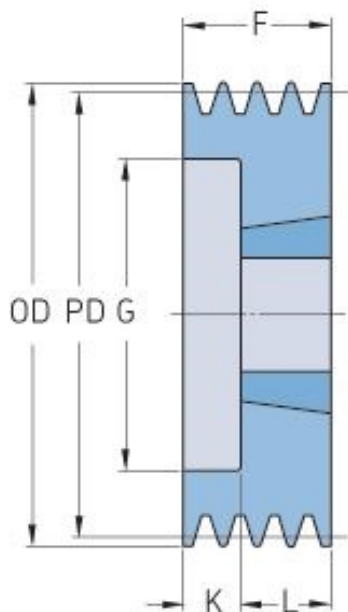

# PHP 3SPB100TB

Roztečný průměr (mm)	100
Vnější průměr (mm)	107
Typ řemenice	6
Číslo pouzdra	1610
Min. vnitřní průměr (mm)	14
Max. vnitřní průměr (mm)	42
F (mm)	63
G (mm)	62
K (mm)	38
L (mm)	25
M (mm)	-
H (mm)	-
Hmotnost (kg)	0.9